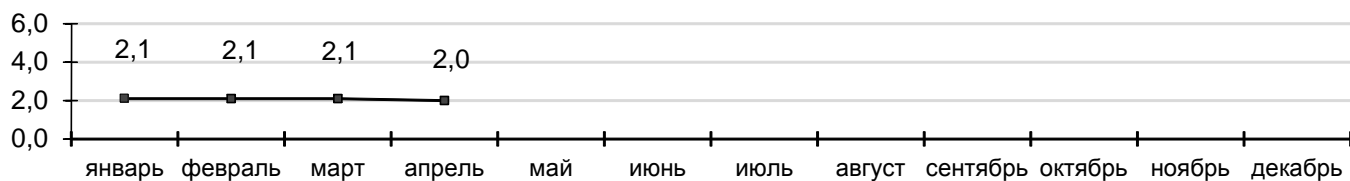

УРОВЕНЬ БЕЗРАБОТИЦЫ ПО ЧЕЛЯБИНСКОЙ ОБЛАСТИ В 2024 ГОДУ¹⁾

(в % к численности рабочей силы в возрасте 15 лет и старше)

процентов

¹⁾ По данным выборочного обследования рабочей силы, данные представляются в среднем за 3 месяца (за отчетный и два предыдущих месяца).